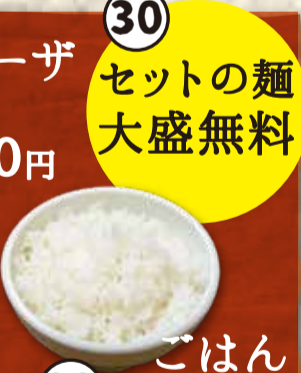

レア  
チャーシュー丼 30円お得!  
+350円

17  
レア  
チャーシュー丼  
+380円

18  
焼豚丼  
+390円

19  
チャー Mayo 丼  
+320円

20  
ギョーザ  
(3個)  
+180円

21  
ギョーザ  
(5個)  
+280円

22  
ごはん  
+190円

選べるセット