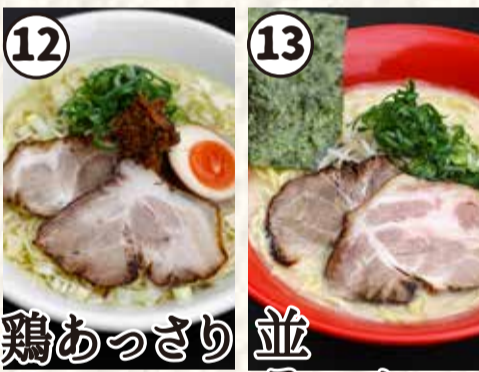

9  
味玉ラーメン  
870円

14 15時まで 平日ランチ  
限定

チャー Mayo 丼 30円お得!  
+290円

10  
トマト味玉ラーメン  
900円

11  
トマトラーメン  
780円

12  
鶏あっさり  
ラーメン 780円

13  
並  
ラーメン 750円

15 15時まで 平日ランチ  
限定