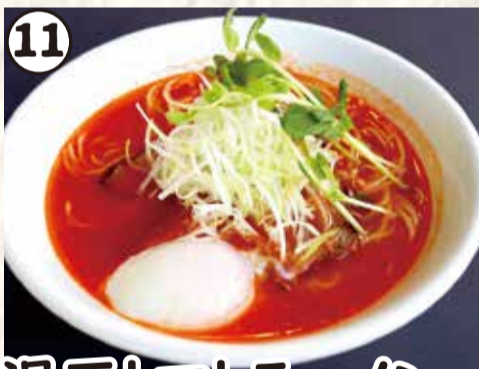

温玉トマトラーメン

1,000円