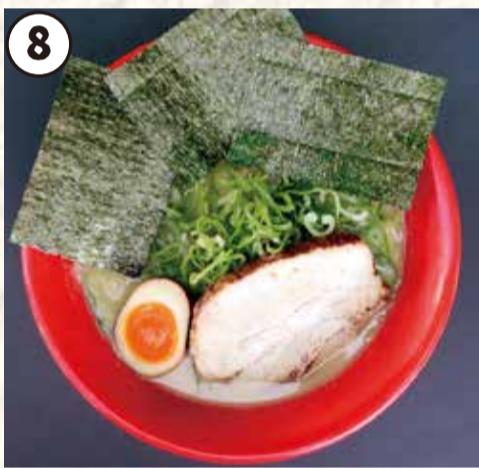

④ たらちゃんラーメン  
+  
ギョーザ(3コ)  
+  
ごはん 1,370円

⑤ 苦楽園ラーメン  
+  
ギョーザ(5コ)  
+  
ごはん 1,300円

⑥ 苦楽園  
限定トマトラーメン  
+  
ギョーザ(5コ)  
+  
ごはん 1,400円

数量  
限定

⑦ 味玉ラーメン  
980円

⑧ のり玉スペシャル  
990円

⑨ チャーシュー  
ラーメン 980円

⑩ 15時まで 平日ランチ  
限定  
ごはん 90円お得!  
+100円