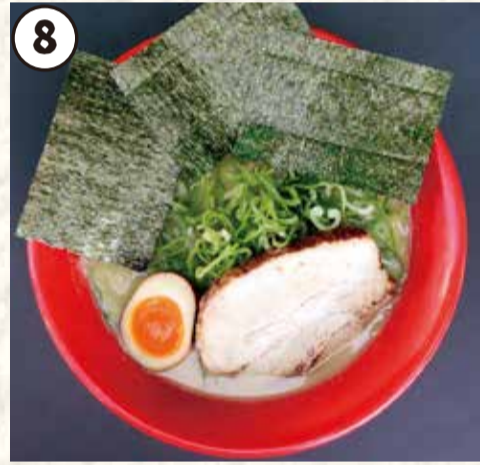

8 のり玉スペシャル 1,040円